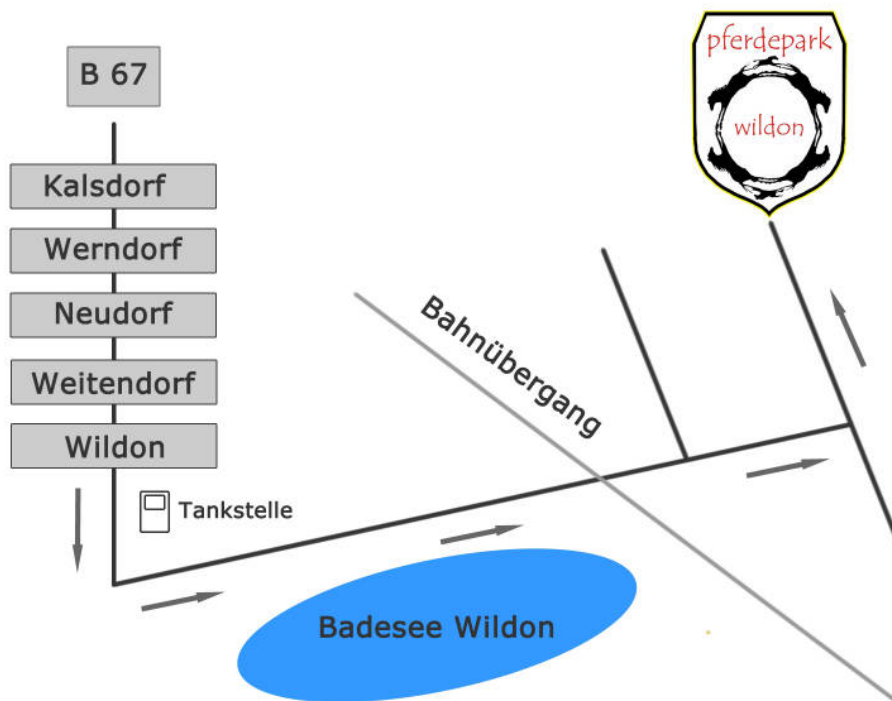

So finden Sie uns!

Von der Autobahn kommend

Von der A9 kommend die Abfahrt Wildon nehmen - Richtung Wildon / Kainachtalstraße (L 603) – beim Kreisverkehr 2. Ausfahrt (Wildon) ausfahren, nach Hofer (ca. 1 km) links abbiegen - gleich nach 150 m rechts abbiegen und entlang des Badesees fahren - immer geradeaus, über die Bahnübersetzung drüber - nach der Bahnübersetzung bei der Gabelung am Ende der Straße links halten, den Koppeln entlang bis zum Stallgebäude.

Von der Bundesstraße kommend

 **IERISCH GUTE
THERAPIE**

Ziele und Aufgaben

- Freude an der Bewegung mit dem Partner Pferd
- Förderung von Sprachverständnis, Sprechbereitschaft und Sprachfähigkeit
- Verbesserung der Motorik
- Schulung von Reaktion, Balance, Gleichgewicht und des gesamten Körpergefühls u.v.m.